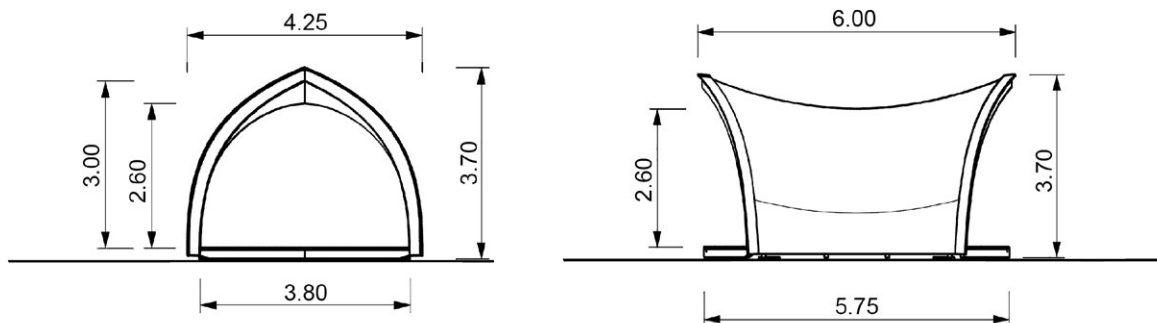

Leichtbauweise

Die Struktur in Leichtbauweise steht für höchste Stabilität und minimalen Materialeinsatz.

Modular

Durch den modularen Ansatz können Flächen zwischen 20m² bis 50m² überdacht werden.

Detailliertere Informationen zu diesem Produkt finden Sie auf unserer Website.
www.strohboid.com/produkte/lounge

STROHBROID

Lounge

Dimensionen

Lounge 20m²

Lounge 2 Connect 50m²