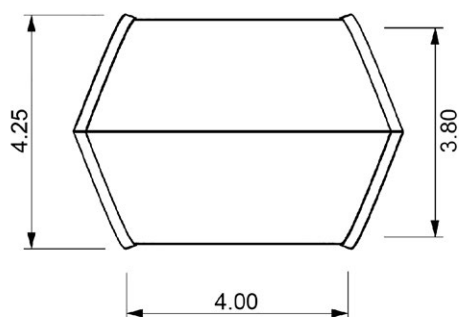

Leichtbauweise

Die Struktur in Leichtbauweise steht für höchste Stabilität und minimalen Materialeinsatz.

Modular

Durch den modularen Ansatz können Flächen zwischen 20m² bis 50m² überdacht werden.

Detailliertere Informationen zu diesem Produkt finden Sie auf unserer Website.
www.strohboid.com/produkte/lounge

STROHBROID

Lounge

Dimensionen

Lounge 20m²

Lounge 2 Connect 50m²